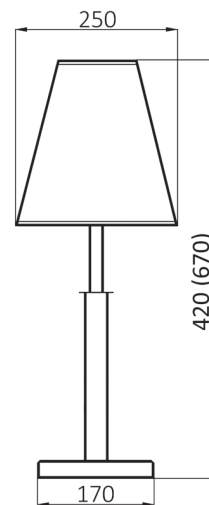

Тип	Наименование	Цоколь	Вес, кг	Артикул
SAMBA LN	светильник настольный дерево + сталь, h-670мм	E27	0,8	311521074
SAMBA LG	светильник настольный дерево + сталь, h-420мм	E27	1,1	311521075
Аксессуары				
Тип	Наименование	Цоколь	Мощность	Артикул
Osram CLAS A FR 40	лампа накаливания, матированная, 420 lm	E27	40W	005461
Osram DULUX EL ECO CL 10W/827	лампа компактно-люминесцентная, 500 lm	E27	10W	788555